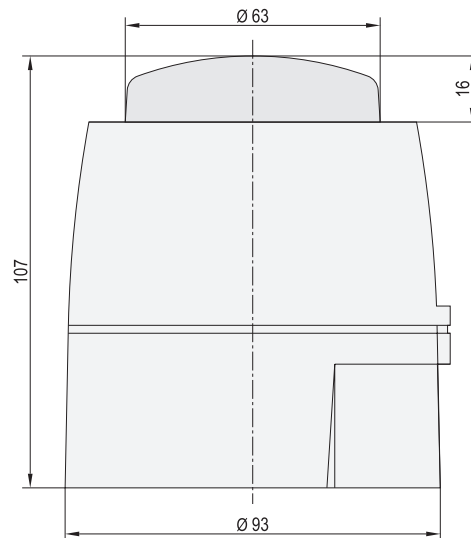

J
Visual + Audible Signaling